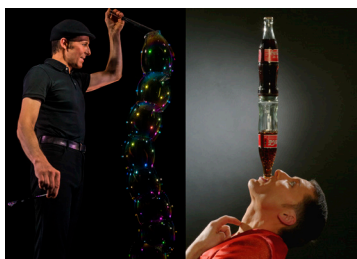

ANGEBOTE

SEIFENBLASENSHOW

Dauer 10 bis max. 20 Minuten.
Aufteilbar in 2 oder 3 verschiedene Sets.
Diese Show ist nur Indoor möglich.

BALANCE

Dauer 15 bis max. 20 Minuten.
Diese Show ist Indoor oder Outdoor
überdacht möglich.

SEIFENBLASEN OUTDOOR

Buchbare Mindestdauer 90 Minuten oder länger.
Aufteilbar in mehrere Sets.
Mit 1 oder 2 Personen. Optionaler Mitmachteil.
Dieser Einsatz ist nur Outdoor möglich.

2 SHOWBLOCKS

Dauer je ca. 18, total ca. 36 Minuten.
Seifenblasen und Balance.
Doppelt so viel Showzeit für einen kleinen Aufpreis.
Diese Show ist nur Indoor möglich.

KOMPLETTPROGRAMM

Dauer max. 45 Minuten.
Enthält Seifenblasen und Balance plus Extras.
Diese Show ist nur Indoor möglich.

Komplette Bühnentechnik in professioneller Ausführung vorhanden:
Dunkles Bühnenbild, Beleuchtung LED, 2 Tonanlagen. Damit kann an jedem Ort eine professionelle Auftrittfläche bereitgestellt werden.