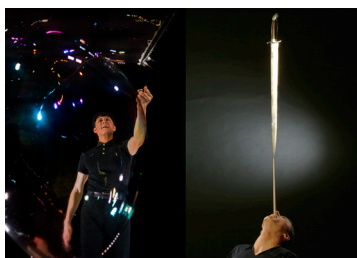

ANGEBOTE

SEIFENBLASENSHOW

Dauer 10 bis max. 20 Minuten.
Aufteilbar in 2 oder 3 verschiedene Sets.
Diese Show ist nur Indoor möglich.

BALANCE

Dauer 15 bis max. 20 Minuten.
Diese Show ist Indoor oder Outdoor
überdacht möglich.

SEIFENBLASEN OUTDOOR

Buchbare Mindestdauer 90 Minuten oder länger.
Aufteilbar in mehrere Sets.
Mit 1 oder 2 Personen. Optionaler Mitmachteil.
Dieser Einsatz ist nur Outdoor möglich.

2 SHOWBLOCKS

Dauer je ca. 18, total ca. 36 Minuten.
Seifenblasen und Balance.
Doppelt so viel Showzeit für einen kleinen Aufpreis.
Diese Show ist nur Indoor möglich.

KOMPLETTPROGRAMM

Dauer max. 45 Minuten.
Enthält Seifenblasen und Balance plus Extras.
Diese Show ist nur Indoor möglich.

Komplette Bühnentechnik in professioneller Ausführung vorhanden:
Dunkles Bühnenbild, Beleuchtung LED, 2 Tonanlagen. Damit kann an jedem Ort eine professionelle Auftrittfläche bereitgestellt werden.

Minimaler Platzbedarf: Raumhöhe ca. 3 Meter. Auftrittfläche min. 3 auf 4 Meter.

Die Auftrittfläche wird abgedeckt, es kommt keine Seife auf den Boden.

Für die Seifenblasenshow mit ihren filigranen Kunstwerken wird ein geschlossener Raum oder ein geschlossenes Zelt benötigt. Für Anlässe im Freien eignet sich das Angebot Seifenblasen Outdoor.